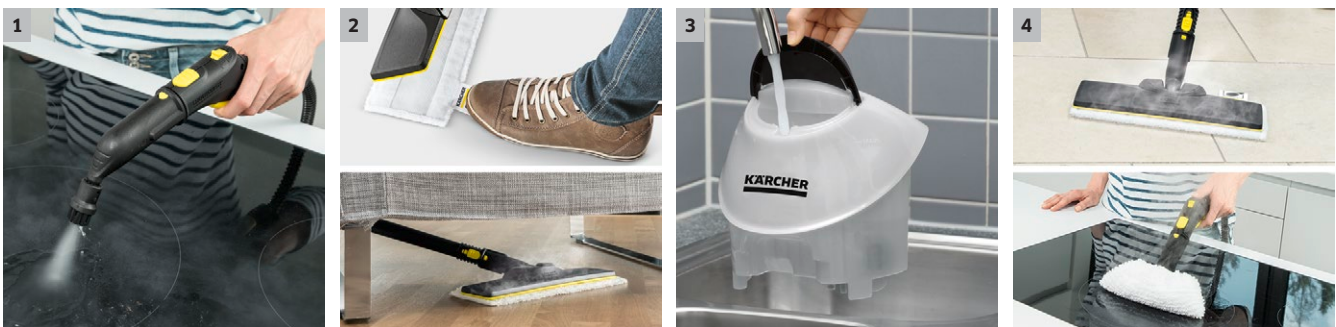

SC 5 EasyFix

Erőteljes, sokoldalú: SC5 EasyFix gőztisztító 4,2 bar nyomással, gőznyomásos vasalóhoz való csatlakozóval, VapoHydro funkcióval, folyamatosan újratölthető tartállyal és padlótisztító fej-jel.

1 VapoHydro funkció

- Forró vizet ad a gőzhöz. A szennyeződés könnyebben eltávolítható és egyszerűen lemosható.
- A még jobb tisztítási eredményekért.

2 EasyFix padlótisztító készlet rugalmas csatlakozással a padlófejnél, és kényelmes tépőzáras illesztéssel a padlótisztító törülőkendőhöz

- Optimális tisztítási eredmény a kemény padlók minden típusán ott-hon, a hatékony lamella technológiának köszönhetően.
- Csatlakozásmentes törülörongy csere a szennyeződéstől való érintkezés nélkül, a padlótisztító kendő kényelmes illesztése a tépőzáras rendszernek köszönhetően.

SC 5 EasyFix

- Leválasztható, folyamatosan tölthető tartály a szünetmentes használatért
- VapoHydro funkció
- EasyFix padló tisztító készlettel

Cikkszám	1.512-530.0	
EAN kód	4054278309484	
Tisztítási teljesítmény tartálytöltésenként (kb.)	m²	ca. 150
Felfűtési idő		3
Kazán-/tartálytartalom	l	0,5 + 1,5 / (Levehető tartály)
Maximális gőznyomás	bar	4,2
Fűtési teljesítmény	W	2200
Tápfeszültség	Fázis (Ph) / V / Hz	1 / 220-240 / 50
Kábelhossz	m	6
Súly tartozékok nélkül	kg	6
Méret (hosszúság × szélesség × magasság)	mm	439 × 301 × 305
Gőzmennyiség-szabályozás	A készüléken (több lépéses)	
2 tartályos rendszer	■	
Padló tisztító készlet	EasyFix + hosszabbító tömlő (2 × 0,5 m)	
Tartozék	kézféj, réstisztító fej, körkefe (kicsi)	
Mikroszálas huzat kézféjhez	darab	1
Tépzárás mikroszálas padló törölkendő	darab	1
Vízkommentesítő por	■	
Gőztömlő pisztollyal	m	2,3
Tartozéktárolás és parkolóállás	■	
VapoHydro funkció	■	