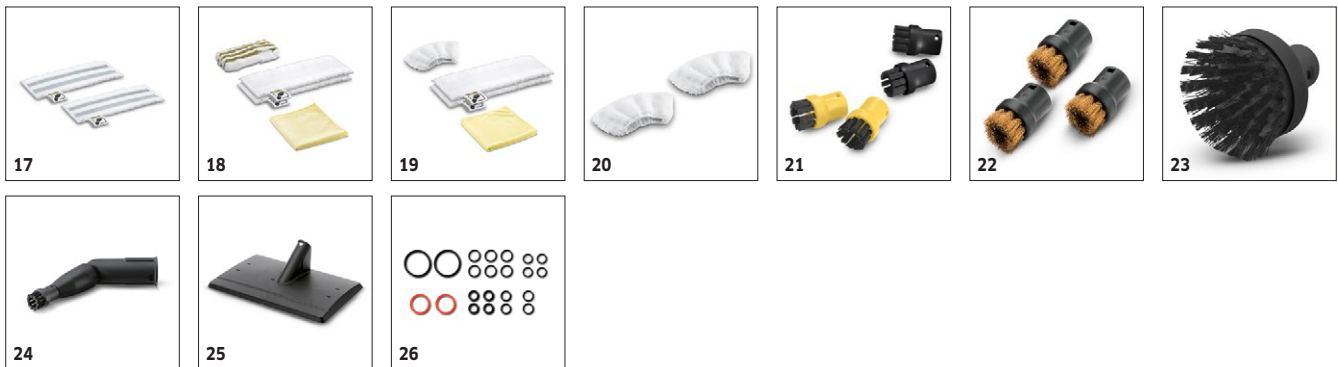

SC 5 EASYFIX 1.512-530.0

KÄRCHER

		Cikkszám	Mennyiség						Leírás	
Mikroszálás EasyFix kendő durva szennyeződésekhez (SC)	17	2.863-309.0	2 darab						A mikroszálás EasyFix törőkendő könnyedén eltávolítja a makacs szennyeződések a kevésbé érzékeny köfelületekről. A tépőzár lehetővé teszi a kendő egyszerű cseréjét a szennyeződéssel való érintkezés nélkül.	☐
Mikroszálás kendőkészlet, fürdőszoba	18	2.863-266.0	4 darab						A mikroszálás fürdőszobai kendőkészlet két mikroszálás padlótisztító kendőt, egy a kézi fúvókához való mikroszálás abrazív huzatot és egy mikroszálás polírozó kendőt tartalmaz.	☐
Mikroszálás kendőkészlet, konyha	19	2.863-265.0	4 darab						A mikroszálás konyhai kendőkészlet két mikroszálás padlótisztító kendőt, egy a kézi fúvókához való mikroszálás huzatot és egy mikroszálás, rozsdamentes eszközökhöz való kendőt tartalmaz.	☐
Mikroszálás huzat kézifejhez	20	2.863-270.0	2 darab						2 huzatból álló készlet a kézi fúvókához. A huzatok kiváló minőségű mikroszálás anyagból készültek - a legjobb szennyoldáshoz és szennyfelvételhez.	☐
Keferáték										
Körkefe készlet	21	2.863-264.0	4 darab						Praktikus körkefekészlet két fekete és két sárga kefével - tökéletesen alkalmas a különböző felhasználási területekhez.	☐
Körkefekészlet réz sórtékkal	22	2.863-061.0	3 darab						Körkefekészlet sárgaréz sórtékkal makacs szennyeződések és lerakódások fáradtságmentes eltávolításához. Ideális érzékeny felületeken való használatra.	☐
Nagy körkefe	23	2.863-022.0	1 darab						A nagy körkefével ugyanannyi idő alatt nagyobb felületek tisztíthatók.	☐
Gőz-turbókefe	24	2.863-159.0	1 darab						Nincs több fáradtságos súrolás! A Kärcher gőz turbókefével a makacs szennyeződések probléma és nagy megerőltetés nélkül fele annyi idő alatt távolíthatók el. Valódi megkönnyebbülés a munkában, különösen rések és sarkok tisztításánál.	☐
Egyebek										
tapétaleszedő	25	2.863-062.0	1 darab						Tapétaoldó tapéta és tapétagasztó gond nélküli eltávolításához gőz segítségével.	☐
Kiegészítő O-gyűrű készlet	26	2.884-312.0	22 darab						Tartalék o-gyűrű készlet a különféle gőztisztító tartozékokon lévő o-gyűrűk egyszerű cseréjéhez.	☐

■ □