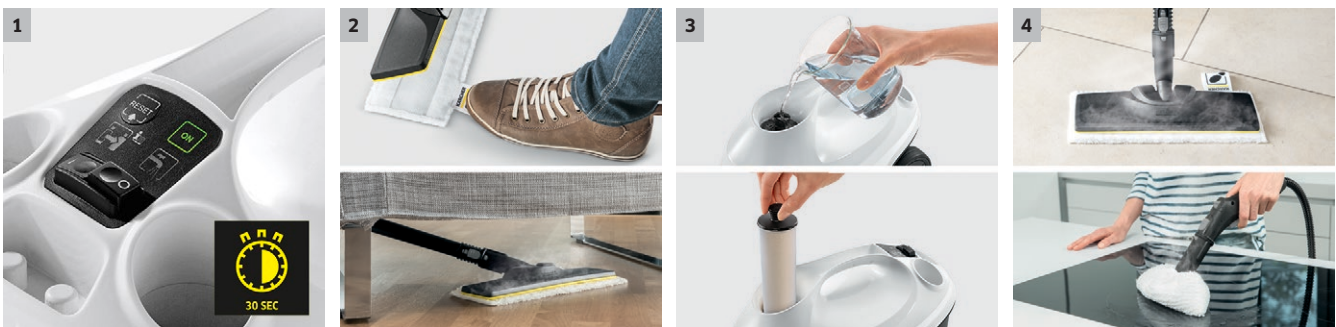

SC 3 EasyFix Premium (fehér)

30 másodperces felfűtés, szünetmentes tisztítás: SC 3 EasyFix Premium gőztisztító szőnyegsimítóval, bármikor tölthető tartállyal, vízkömentesítő patronnal, EasyFix fejjel és tartozékokkal.

1 Rövid felfűtési idő

- Csupán 30 másodperc felfűtési idő, és a készülék használatra kész.

2 EasyFix padlótisztító készlet rugalmas csatlakozással a padlófejnél, és kényelmes tépőzáras illesztéssel a padlótisztító törülőkendőhöz

- Optimális tisztítási eredmény a kemény padlók minden típusán otthon, a hatékony lamella technológiának köszönhetően.
- Csatlakozásmentes törülörongy csere a szennyeződéstől való érintkezés nélkül, a padlótisztító kendő kényelmes illesztése a tépőzáras rendszernek köszönhetően.

SC 3 EasyFix Premium (fehér)

- Folyamatosan tölthető tartály a szünetmentes használatért
- 30 másodpercen belül kész a használatra; nincs további vízkömentesítés a vízkömentesítő technológiának köszönhetően
- Az EasyFix padló tisztító készlettel, a padlósimítóval és a prémium tartozékokkal